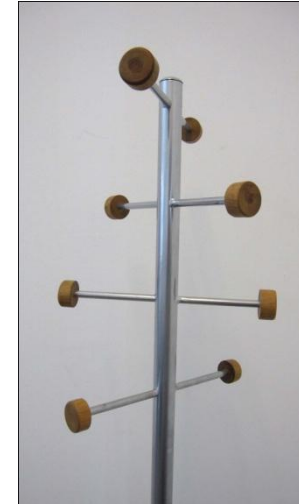

FABRICADOS EN TUBULAR, ACABADO S EN
PINTURA ELECTROSTÁTICA

COLOR:

NEGRO, GRIS-PLATA, CHOCOLATE O COLOR
CROMO

SE FABRICAN DE 1.05, 1.20 Y 1.50 H.

SEGÚN SUS NECESIDADES.